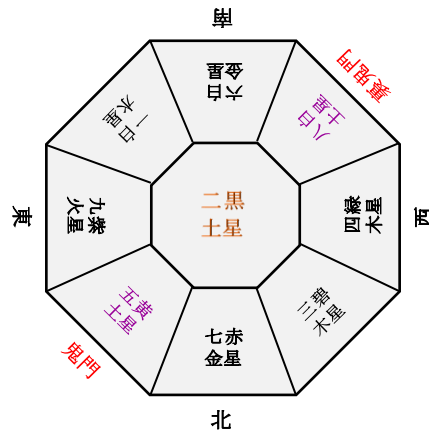

【令和7年 九星方位表】

●二黒土星.....八方塞がり（八方除け）

九星方位表の中央の星は「八方塞がり」のため、他の星に比べ
災難に見舞われるとされています。

新しい物事を始めるには注意が必要な「大厄」とされています。

●五黄土星・八白土星.....凶方位（方位除け）

鬼門である北東、裏鬼門である南西に位置する星は凶方位にあたり、

運気が弱まり災い事を引き寄せやすくなるとされています。

[令和7年 恵方] 西南西